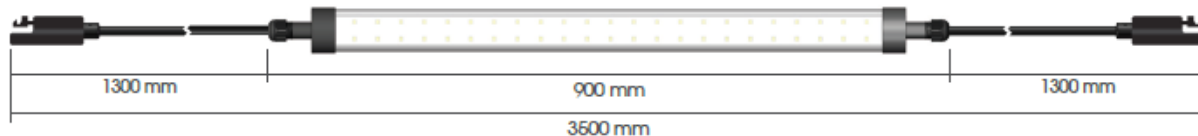

■ **Réglette LED pré-câblée 900mm - IP65 - 18W - 1500lm - 230 VAC**

PRÉSENTATION PRODUIT

LED **18W** **230VAC** **IP65 IK07**

- Rotation à 180° de la réglette
- Faible consommation, technologie LED
- Corps et diffuseur polycarbonate
- Idéales pour une installation dans des espaces restreints, gaines grillagées
- Temps d'installation réduit et pose facilitée par un système de clipsage rapide
- Pré-câblage de 1.3m sur un côté et 1.3m de l'autre
- Câble souple HO7RNF 2x1mm² (pose en gaine hors goulotte)
- Connecteurs IP20 - 2 Pôles - avec verrouillage mécanique
- Durée de vie ≥ 15.000 heures
- Produit livré dans un emballage individuel, notice de montage et sachet d'accessoires
- Kit de fixation grillagé **en option**

CARACTÉRISTIQUES TECHNIQUES

ALIMENTATION	230VAC - 50Hz	TYPE DE CÂBLE	HO7RNF 2x1mm ²	DIMENSIONS	900mm
PUISSANCE	18W	CONNECTEURS	IP20 - 2 pôles	INDICE DE PROTECTION	IP65
NB DE LUMEN	1500LM	CÂBLAGE	1.3m de chaque côté	PROTECTION MÉCANIQUE	IK07
NB DE KELVIN	4000K	DURÉE DE VIE	15 000H	CONFORMITÉ NORMES	EN81-20, EN60598-1, EN60598-2-1

ACCESSOIRES

- 3 vis avec 3 chevilles plastiques pour fixation murale
- 2 fixations plastiques
- 4 colliers nylon 6x190mm et 4 chevilles pression

DIMENSIONS

RÉFÉRENCES

Référence Weco	Désignation
05101LED	Réglette LED pré-câblée 900mm - IP65 - 18W - 1500lm - 230 VAC
05127	Kit de fixation grillagé