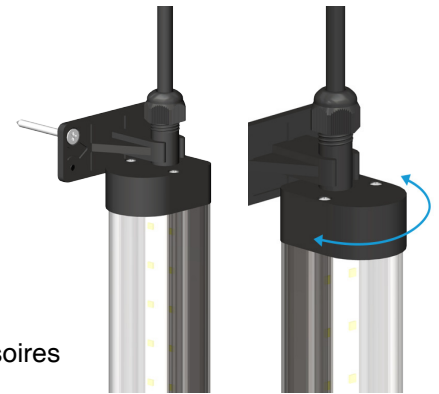

■ **Réglette LED pré-câblée 900mm - IP65 - 18W - 1500lm - 230 VAC**

PRÉSENTATION PRODUIT

LED **18W** **230VAC** **IP65 IK07**

- Rotation à 180° de la réglette
- Faible consommation, technologie LED
- Corps et diffuseur polycarbonate
- Idéales pour une installation dans des espaces restreints, gaines grillagées
- Temps d'installation réduit et pose facilitée par un système de clipsage rapide
- Pré-câblage de 1.3m sur un côté et 1.3m de l'autre
- Câble souple HO7RNF 2x1mm² (pose en gaine hors goulotte)
- Connecteurs IP20 - 2 Pôles - avec verrouillage mécanique
- Durée de vie ≥ 15.000 heures
- Produit livré dans un emballage individuel, notice de montage et sachet d'accessoires
- Kit de fixation grillagé **en option**

CARACTÉRISTIQUES TECHNIQUES

ALIMENTATION	230VAC - 50Hz	TYPE DE CÂBLE	HO7RNF 2x1mm ²	DIMENSIONS	900mm
PUISSANCE	18W	CONNECTEURS	IP20 - 2 pôles	INDICE DE PROTECTION	IP65
NB DE LUMEN	1500LM	CÂBLAGE	1.3m de chaque côté	PROTECTION MÉCANIQUE	IK07
NB DE KELVIN	4000K	DURÉE DE VIE	15 000H	CONFORMITÉ NORMES	EN81-20, EN60598-1, EN60598-2-1

ACCESSOIRES

- 3 vis avec 3 chevilles plastiques pour fixation murale
- 2 fixations plastiques
- 4 colliers nylon 6x190mm et 4 chevilles pression

DIMENSIONS

RÉFÉRENCES

Référence Weco	Désignation
05101LED	Réglette LED pré-câblée 900mm - IP65 - 18W - 1500lm - 230 VAC
05127	Kit de fixation grillagé