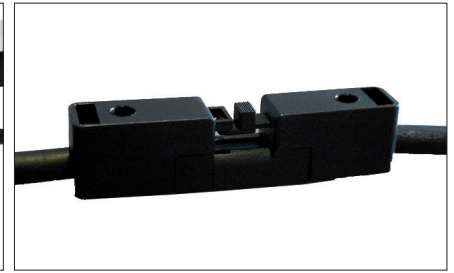

■ **Réglette LED pré-câblée 900mm - IP65 - 18W - 1500lm - 230 VAC**

PRÉSENTATION PRODUIT

LED **18W** **230VAC** **IP65 IK07**

- Rotation à 180° de la réglette
- Faible consommation, technologie LED
- Corps et diffuseur polycarbonate
- Idéales pour une installation dans des espaces restreints, gaines grillagées
- Temps d'installation réduit et pose facilitée par un système de clipsage rapide
- Pré-câblage de 1.3m sur un côté et 1.3m de l'autre
- Câble souple HO7RNF 2x1mm² (pose en gaine hors goulotte)
- Connecteurs IP20 - 2 Pôles - avec verrouillage mécanique
- Durée de vie ≥ 15.000 heures
- Produit livré dans un emballage individuel, notice de montage et sachet d'accessoires
- Kit de fixation grillagé **en option**

CARACTÉRISTIQUES TECHNIQUES

ALIMENTATION	230VAC - 50Hz	TYPE DE CÂBLE	HO7RNF 2x1mm ²	DIMENSIONS	900mm
PUISSANCE	18W	CONNECTEURS	IP20 - 2 pôles	INDICE DE PROTECTION	IP65
NB DE LUMEN	1500LM	CÂBLAGE	1.3m de chaque côté	PROTECTION MÉCANIQUE	IK07
NB DE KELVIN	4000K	DURÉE DE VIE	15 000H	CONFORMITÉ NORMES	EN81-20, EN60598-1, EN60598-2-1

ACCESSOIRES

- 3 vis avec 3 chevilles plastiques pour fixation murale
- 2 fixations plastiques
- 4 colliers nylon 6x190mm et 4 chevilles pression

DIMENSIONS

RÉFÉRENCES

Référence Weco	Désignation
05101LED	Réglette LED pré-câblée 900mm - IP65 - 18W - 1500lm - 230 VAC
05127	Kit de fixation grillagé