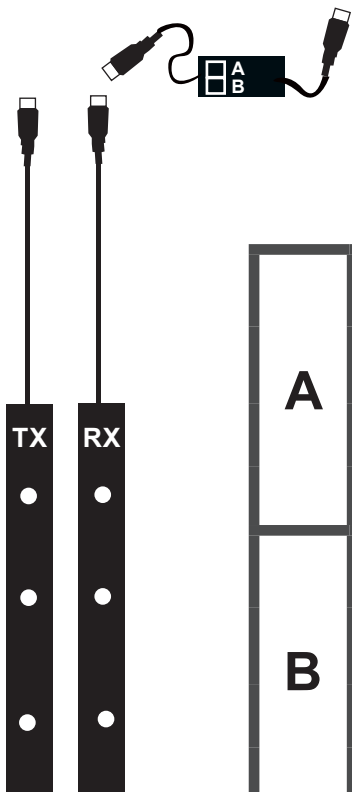

Nous vous rappelons qu'il est nécessaire de lire attentivement ce manuel avant l'installation.
 Il est conseillé de conserver ce manuel après installation des rideaux infrarouges.

Please read this manual carefully before installation and keep it for future reference.

Boîtier sélecteur NPN/PNP - Accessoire pour le rideau infrarouge - A connecter au rideau infrarouge récepteur (RX)
Output converter box NPN/PNP - Accessory for door detector - To be connecter to the receiver (RX)