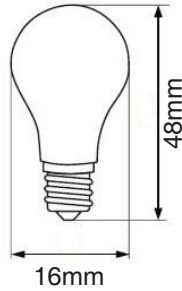

■ Lampe à LED SMD - culot E14 3W 24V

PRÉSENTATION PRODUIT

3W

24V

CARATÉRISTIQUES TECHNIQUES

Culot	E14
Puissance	3W
Lumen	270LM
Couleur	Blanc Naturel
Voltage	24V
Diamètre	16mm
Longueur	48mm
Angle	270°

RÉFÉRENCES

Référence	Désignation
07.12107.E14	Lampe à LED E14 - 3W - 24V Blanc naturel