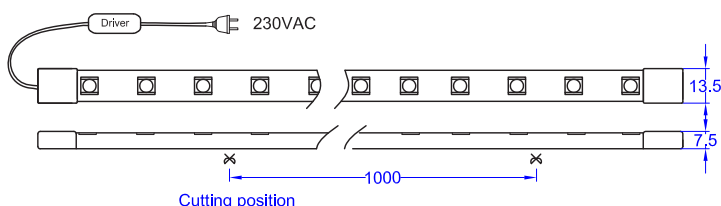

■ Ruban à LED - spécial pour la gaine d'ascenseur

PRÉSENTATION PRODUIT

- Ruban à LED pour la gaine - IP65
- Voltage 230VAC
- Longueurs disponibles 11m (2-3 étages), 17m (4-5 étages), et 25m (6-8 étages)
- Puissance 14W par mètre
- Avec câble de connexion 10m
- Colliers de serrage en plastique et chevilles en plastique
- Tirette disponible en option

NOMBRE D'ÉTAGES	LONGUEUR RUBAN
3-4	11m
5-6	17m
7-8	25m
9-10	30m
11-12	35m
16	50m

INFORMATIONS TECHNIQUES

	RUBAN LED
TENSION D'ALIMENTATION	230VAC
PUISSANCE CONSOMMÉE	14W / par mètre
COULEUR DE LA LUMIÈRE	Blanc froid
NOMBRE DE LUMEN	800LM / par mètre
NOMBRE DE LED	60 / par mètre
TYPE DE LED	SMD2835
ANGLE DE DIFFUSION	120°
DIMENSIONS	13,5 x 7,5mm
LONGUEUR MAXIMALE	50m
PROTECTION IP	IP65

CONFORMITÉ EN81-20	
<ul style="list-style-type: none"> ■ 50 LUX à 1 mètre au-dessus du toit de cabine, dans sa projection verticale ■ 50 LUX à 1 mètre au-dessus du fond de cuvette et partout où une personne peut se tenir, travailler et/ ou se mouvoir entre les zones de travail ■ Au moins 20 LUX dans le reste de la gaine 	
TAILLE / TYPE DE LA GAINÉ SURFACE EN M ²	PRODUIT CONFORME 81-20
<6,76 m ²	OUI
>6,76 m ²	OUI*
Gaine ouverte / toutes tailles	OUI

* Il faut installer deux rubans dans la gaine

RÉFÉRENCES

Référence	Désignation
05.FLEX.BND.230.11M	Ruban à LED - 220V - blanc froid - 11 mètres avec câble de connexion 10m
05.FLEX.BND.230.17M	Ruban à LED - 220V - blanc froid - 17 mètres avec câble de connexion 10m
05.FLEX.BND.230.25M	Ruban à LED - 220V - blanc froid - 25 mètres avec câble de connexion 10m
05.FLEX.BND.DS	Tirette en option