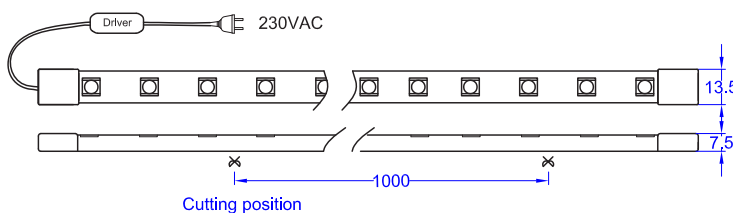

NOMBRE D'ÉTAGES	LONGUEUR RUBAN
3-4	11m
5-6	17m
7-8	25m
9-10	30m
11-12	35m
16	50m

INFORMATIONS TECHNIQUES

	RUBAN LED
TENSION D'ALIMENTATION	230VAC
PUISSANCE CONSOMMÉE	14W / par mètre
COULEUR DE LA LUMIÈRE	Blanc froid
NOMBRE DE LUMEN	800LM / par mètre
NOMBRE DE LED	60 / par mètre
TYPE DE LED	SMD2835
ANGLE DE DIFFUSION	120°
DIMENSIONS	13,5 x 7,5mm
LONGUEUR MAXIMALE	50m
PROTECTION IP	IP65

* Il faut installer deux rubans dans la gaine

RÉFÉRENCES

Référence	Désignation
05.FLEX.BND.230.11M	Ruban à LED - 220V - blanc froid - 11 mètres avec câble de connexion 10m
05.FLEX.BND.230.17M	Ruban à LED - 220V - blanc froid - 17 mètres avec câble de connexion 10m
05.FLEX.BND.230.25M	Ruban à LED - 220V - blanc froid - 25 mètres avec câble de connexion 10m
05.FLEX.BND.DS	Tirette en option

Autres longueurs disponibles, consultez-nous.

LED ribbon - special for elevator shaft

PRODUCT PRESENTATION

- LED ribbon - IP65
- Voltage 230VAC
- Available lengths 11m (2-3 floors), 17m (4-5 floors), and 25m (6-8 floors)
- Power 14W per meter
- With connection cable 10m
- Drop switch available optionally

NUMBER OF FLOORS	RIBBON LENGTH
3-4	11m
5-6	17m
7-8	25m
9-10	30m
11-12	35m
16	50m

TECHNICAL INFORMATION

	LED RIBBON
VOLTAGE	230VAC
POWER CONSUMPTION	14W / meter
LIGHT COLOR	Cool white
NUMBER OF LUMEN	800LM / meter
NOMBRE DE LED	60 / meter
TYPE OF LED	SMD2835
DIFFUSION ANGLE	120°
DIMENSIONS	13,5 x 7,5mm
MAXIMUM LENGTH	50m
IP PROTECTION	IP65