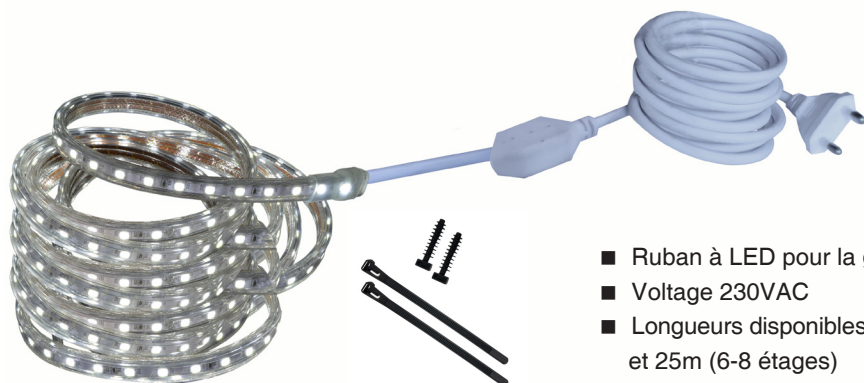

■ Ruban à LED - spécial pour la gaine d'ascenseur

PRÉSENTATION PRODUIT

- Ruban à LED pour la gaine - IP65
- Voltage 230VAC
- Longueurs disponibles 11m (2-3 étages), 17m (4-5 étages), et 25m (6-8 étages)
- Puissance 14W par mètre
- Avec câble de connexion 10m
- Colliers de serrage en plastique et chevilles en plastique
- Tirette disponible en option

NOMBRE D'ÉTAGES	LONGUEUR RUBAN
3-4	11m
5-6	17m
7-8	25m
9-10	30m
11-12	35m
16	50m

INFORMATIONS TECHNIQUES

	RUBAN LED
TENSION D'ALIMENTATION	230VAC
PUISSANCE CONSOMMÉE	14W / par mètre
COULEUR DE LA LUMIÈRE	Blanc froid
NOMBRE DE LUMEN	800LM / par mètre
NOMBRE DE LED	60 / par mètre
TYPE DE LED	SMD2835
ANGLE DE DIFFUSION	120°
DIMENSIONS	13,5 x 7,5mm
LONGUEUR MAXIMALE	50m
PROTECTION IP	IP65

CONFORMITÉ EN81-20	
<ul style="list-style-type: none"> ■ 50 LUX à 1 mètre au-dessus du toit de cabine, dans sa projection verticale ■ 50 LUX à 1 mètre au-dessus du fond de cuvette et partout où une personne peut se tenir, travailler et/ ou se mouvoir entre les zones de travail ■ Au moins 20 LUX dans le reste de la gaine 	
TAILLE / TYPE DE LA GAINÉ SURFACE EN M ²	PRODUIT CONFORME 81-20
<6,76 m ²	OUI
>6,76 m ²	OUI*
Gaine ouverte / toutes tailles	OUI

* Il faut installer deux rubans dans la gaine

RÉFÉRENCES

Référence	Désignation
05.FLEX.BND.230.11M	Ruban à LED - 220V - blanc froid - 11 mètres avec câble de connexion 10m
05.FLEX.BND.230.17M	Ruban à LED - 220V - blanc froid - 17 mètres avec câble de connexion 10m
05.FLEX.BND.230.25M	Ruban à LED - 220V - blanc froid - 25 mètres avec câble de connexion 10m
05.FLEX.BND.DS	Tirette en option