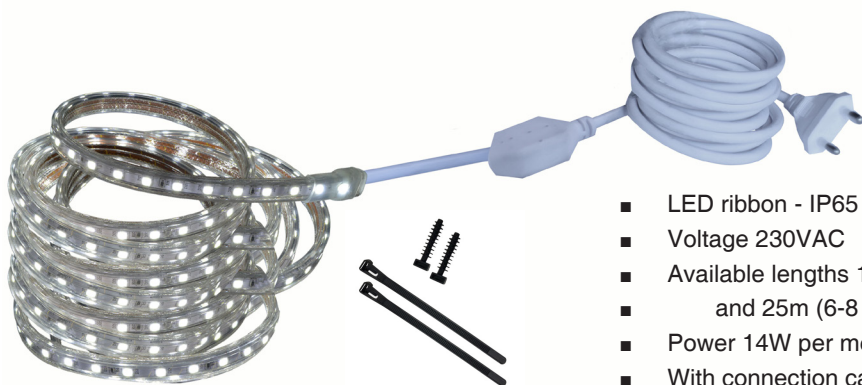

■ Ruban à LED - spécial pour la gaine d'ascenseur

PRÉSENTATION PRODUIT

- Ruban à LED pour la gaine - IP65
- Voltage 230VAC
- Longueurs disponibles 11m (2-3 étages), 17m (4-5 étages), et 25m (6-8 étages)
- Puissance 14W par mètre
- Avec câble de connexion 10m
- Colliers de serrage en plastique et chevilles en plastique
- Tirette disponible en option

NOMBRE D'ÉTAGES	LONGUEUR RUBAN
3-4	11m
5-6	17m
7-8	25m
9-10	30m
11-12	35m
16	50m

INFORMATIONS TECHNIQUES

	RUBAN LED
TENSION D'ALIMENTATION	230VAC
PUISSANCE CONSOMMÉE	14W / par mètre
COULEUR DE LA LUMIÈRE	Blanc froid
NOMBRE DE LUMEN	800LM / par mètre
NOMBRE DE LED	60 / par mètre
TYPE DE LED	SMD2835
ANGLE DE DIFFUSION	120°
DIMENSIONS	13,5 x 7,5mm
LONGUEUR MAXIMALE	50m
PROTECTION IP	IP65

* Il faut installer deux rubans dans la gaine

RÉFÉRENCES

Référence	Désignation
05.FLEX.BND.230.11M	Ruban à LED - 220V - blanc froid - 11 mètres avec câble de connexion 10m
05.FLEX.BND.230.17M	Ruban à LED - 220V - blanc froid - 17 mètres avec câble de connexion 10m
05.FLEX.BND.230.25M	Ruban à LED - 220V - blanc froid - 25 mètres avec câble de connexion 10m
05.FLEX.BND.DS	Tirette en option

Autres longueurs disponibles, consultez-nous.

LED ribbon - special for elevator shaft

PRODUCT PRESENTATION

- LED ribbon - IP65
- Voltage 230VAC
- Available lengths 11m (2-3 floors), 17m (4-5 floors), and 25m (6-8 floors)
- Power 14W per meter
- With connection cable 10m
- Drop switch available optionally