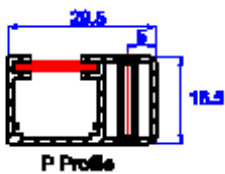

#### Profil

Nombre de faisceaux :	234
Nombre de LED :	48 LED
Environnement de fonctionnement :	-20°/-65°, 100 000LUX, IP54
Tolérance :	Vertical +/-20mm (10°) - Horizontal +/-5mm (7°)
Dimensions :	H2000mm*L16.5mm*D29.5mm
Hauteur de détection :	20-1841mm