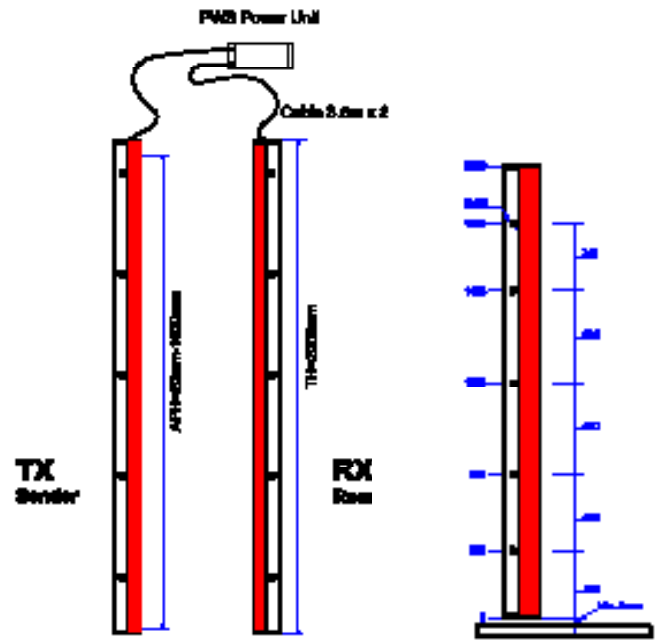

### PRÉSENTATION PRODUIT

**29,5mm** D'ÉPAISSEUR  
**234** FAISCEAUX  
**48** LED  
**24VDC** CONTACT NO/NC

- Rideau infrarouge profil P, 48 LED et 234 faisceaux avec câbles de 3,25 mètres
- Conforme à l'arrêté royal belge relatif à la sécurité des portes battantes pour ascenseurs
- En application à l'intérieure de la cabine
- Réduction de passage libre, profil carré
- Alimentation 24VDC blindée
- Extension de câbles de raccordement 3m disponible en option

**CONDITIONNEMENT**

- Triple cannelure
- Pas de bords coupants
- Protection pluie fine de 30 min.

**MODE D'EMPLOI / VISSERIE INCLUS**

**ALIMENTATION ET CÂBLES INCLUS**

#### Profil

Nombre de faisceaux :	234
Nombre de LED :	48 LED
Environnement de fonctionnement :	-20°/-65°, 100 000LUX, IP54
Tolérance :	Vertical +/-20mm (10°) - Horizontal +/-5mm (7°)
Dimensions :	H2000mm*L16.5mm*D29.5mm
Hauteur de détection :	20-1841mm