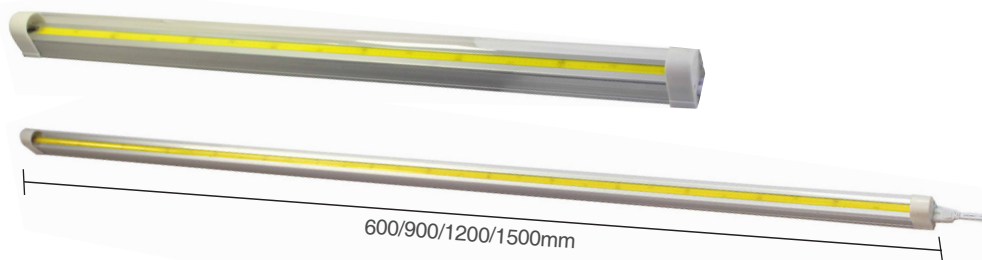

## ■ Réglette à LED COB - 600mm / 900mm / 1200mm / 1500mm

### PRÉSENTATION PRODUIT

- Réglette LED équipée de puce COB haute puissance
- Dimensions du profil : 27x39mm
- Longueurs 600mm et 1200mm disponibles en stock, 900mm et 1500mm avec un délai supplémentaire
- Durée de vie de 50 000 heures
- Câbles prolongateurs et câbles de raccordement disponibles en option
- Convient idéalement pour les cabines OTIS Europa 2000 et éclairage coffrets techniques (ascenseurs résidentiels)
- Dimension 600mm disponible également en couleur verte pour l'éclairage peignes des escaliers mécaniques

### INFORMATIONS TECHNIQUES

	600mm	900mm	1200mm	1500mm
TENSION D'UTILISATION	AC85-265V	AC85-265V	AC85-265V	AC85-265V
PUISSANCE CONSOMMÉE	9W	14W	19W	25W
NOMBRE DE LUMEN	600-720LM	1200-1300LM	1350-1520LM	1700-1900LM
ANGLE DE DIFFUSION	155°	155°	155°	155°
DIMENSIONS	570x27x39mm	870x27x39mm	1170x27x39mm	1470x27x39mm
DRIVER ET CAPACITEUR	Courant constant	Courant constant	Courant constant	Courant constant