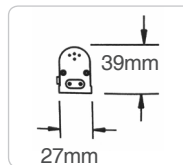

## ■ Réglette à LED COB - 600mm / 900mm / 1200mm / 1500mm

### PRÉSENTATION PRODUIT

- Réglette LED équipée de puce COB haute puissance
- Dimensions du profil : 27x39mm
- Longueurs 600mm et 1200mm disponibles en stock, 900mm et 1500mm avec un délai supplémentaire
- Durée de vie de 50 000 heures
- Câbles prolongateurs et câbles de raccordement disponibles en option
- Convient idéalement pour les cabines OTIS Europa 2000 et éclairage coffrets techniques (ascenseurs résidentiels)
- Dimension 600mm disponible également en couleur verte pour l'éclairage peignes des escaliers mécaniques

### INFORMATIONS TECHNIQUES

	600mm	900mm	1200mm	1500mm
TENSION D'UTILISATION	AC85-265V	AC85-265V	AC85-265V	AC85-265V
PUISSANCE CONSOMMÉE	9W	14W	19W	25W
NOMBRE DE LUMEN	600-720LM	1200-1300LM	1350-1520LM	1700-1900LM
ANGLE DE DIFFUSION	155°	155°	155°	155°
DIMENSIONS	570x27x39mm	870x27x39mm	1170x27x39mm	1470x27x39mm
DRIVER ET CAPACITEUR	Courant constant	Courant constant	Courant constant	Courant constant