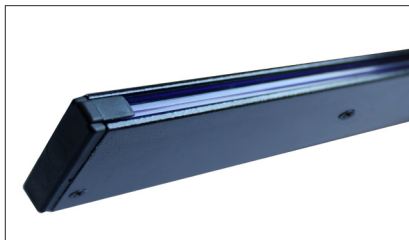

■ Rideaux infrarouges profil B - 9 mm 154 faisceaux 32 LED

PRÉSENTATION PRODUIT

9mm
D'ÉPAISSEUR

154
FAISCEAUX

32
LED

NPN
NC

- Rideau infrarouge 9mm 154 faisceaux 32 LED
- NPN / NC
- Détection automatique de l'émetteur et du récepteur

INFORMATIONS TECHNIQUES

Profil

Nombre de faisceaux :	154
Nombre de LED :	32 LED
Environnement de fonctionnement :	-20°C/ +65°C, 100 000LUX, IP54
Tolérance :	Vertical +/-20mm (10°) - Horizontal +/-3mm (7°)
Dimensions :	H2000mm*L38mm*P9mm
Hauteur de détection :	20 - 1841mm
Automasking :	Non
Longueur de câble :	3,5m x 2
Passage libre :	0 - 3000mm
Type d'insert :	Plastique