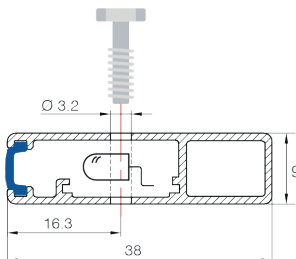

■ Rideaux infrarouges profil B - 9 mm 154 faisceaux 32 LED

PRÉSENTATION PRODUIT

9mm
D'ÉPAISSEUR

154
FAISCEAUX

32
LED

NPN
NC

- Rideau infrarouge 9mm 154 faisceaux 32 LED
- NPN / NC
- Détection automatique de l'émetteur et du récepteur

INFORMATIONS TECHNIQUES

Profil

Nombre de faisceaux :	154
Nombre de LED :	32 LED
Environnement de fonctionnement :	-20°C/ +65°C, 100 000LUX, IP54
Tolérance :	Vertical +/-20mm (10°) - Horizontal +/-3mm (7°)
Dimensions :	H2000mm*L38mm*P9mm
Hauteur de détection :	20 - 1841mm
Automasking :	Non
Longueur de câble :	3,5m x 2
Passage libre :	0 - 3000mm
Type d'insert :	Plastique

RÉFÉRENCES

Référence	Désignation
03.G5.B154.TNC	Rideaux infrarouges profil B - 9mm 154 faisceaux 32 LED - Alimentation 220VAC
03.G5.B154.TNC	Rideaux infrarouges profil B - 9mm 154 faisceaux 32 LED - Alimentation 24VDC