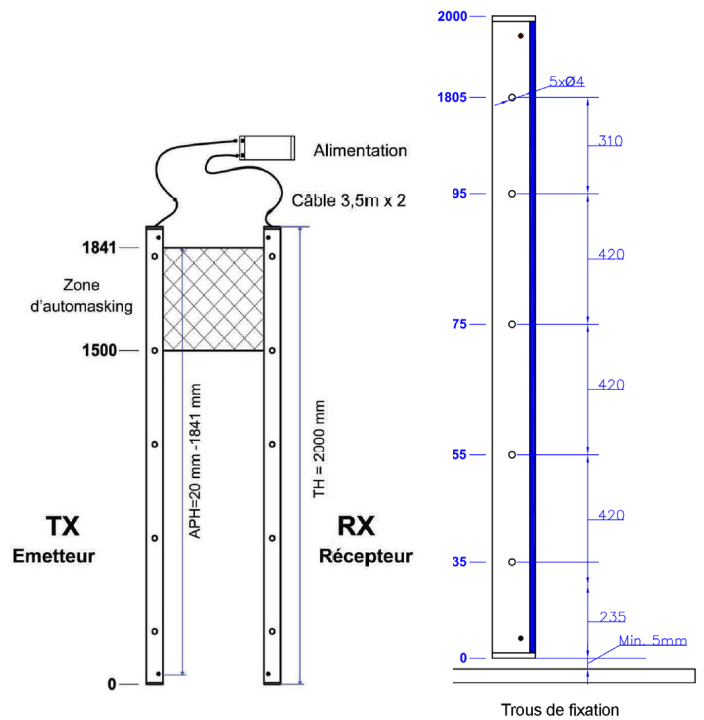

■ Rideaux infrarouges profil B - 9 mm 154 faisceaux 32 LED

PRÉSENTATION PRODUIT

9mm
D'ÉPAISSEUR

154
FAISCEAUX

32
LED

NPN
NC

- Rideau infrarouge 9mm 154 faisceaux 32 LED
- NPN / NC
- Détection automatique de l'émetteur et du récepteur

INFORMATIONS TECHNIQUES

Profil

Nombre de faisceaux :	154
Nombre de LED :	32 LED
Environnement de fonctionnement :	-20°C/ +65°C, 100 000LUX, IP54
Tolérance :	Vertical +/-20mm (10°) - Horizontal +/-3mm (7°)
Dimensions :	H2000mm*L38mm*P9mm
Hauteur de détection :	20 - 1841mm
Automasking :	Non
Longueur de câble :	3,5m x 2
Passage libre :	0 - 3000mm
Type d'insert :	Plastique

RÉFÉRENCES

Référence	Désignation
03.G5.B154.TNC	Rideaux infrarouges profil B - 9mm 154 faisceaux 32 LED - Alimentation 220VAC
03.G5.B154.TNC	Rideaux infrarouges profil B - 9mm 154 faisceaux 32 LED - Alimentation 24VDC