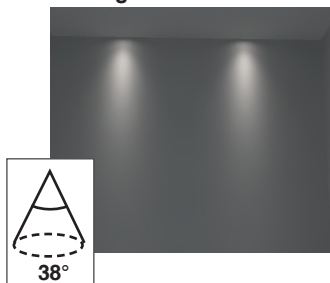

■ Lampe à LED puce COB GU10 - Puissances 3W et 5W

PRÉSENTATION PRODUIT

GU10
220V

3W
5W

IP20

Blanc chaud
Blanc naturel

- Lampe à LED connectique GU10 / 220V équipée d'une puce COB : + de puissance d'éclairage et + économique
- Puissance disponibles : 3W et 5W
- Couleurs disponibles : blanc chaud et blanc naturel
- Optique de diffusion interchangeable 38° ou 60°

Lampe
2 en 1

Avec l'optique de diffusion interchangeable adaptez l'éclairage à votre installation !

Lampe toujours livrée avec les 2 optiques

Angle de diffusion 38°

Angle de diffusion 60°

INFORMATIONS TECHNIQUES