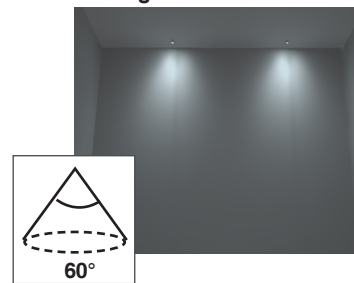

■ Lampe à LED puce COB GU10 - Puissances 3W et 5W

PRÉSENTATION PRODUIT

GU10
220V

3W
5W

IP20

Blanc chaud
Blanc naturel

- Lampe à LED connectique GU10 / 220V équipée d'une puce COB : + de puissance d'éclairage et + économique
- Puissance disponibles : 3W et 5W
- Couleurs disponibles : blanc chaud et blanc naturel
- Optique de diffusion interchangeable 38° ou 60°

Lampe
2 en 1

Avec l'optique de diffusion interchangeable adaptez l'éclairage à votre installation !

Lampe toujours livrée avec les 2 optiques

Angle de diffusion 38°

Angle de diffusion 60°

INFORMATIONS TECHNIQUES

Puissance	Couleur	T° Couleur	Lumen	Angle de diffusion
3W	Blanc chaud	2700° K	220LM	38° / 60°
3W	Blanc naturel	5000° K	250LM	38° / 60°
5W	Blanc chaud	2700° K	340LM	38° / 60°
5W	Blanc naturel	5000° K	390LM	38° / 60°