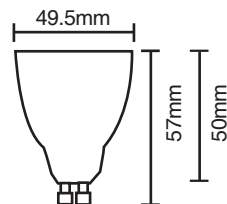

INFORMATIONS TECHNIQUES

Puissance	Couleur	T° Couleur	Lumen	Angle de diffusion
3W	Blanc chaud	2700° K	220LM	38° / 60°
3W	Blanc naturel	5000° K	250LM	38° / 60°
5W	Blanc chaud	2700° K	340LM	38° / 60°
5W	Blanc naturel	5000° K	390LM	38° / 60°

3W / 5W