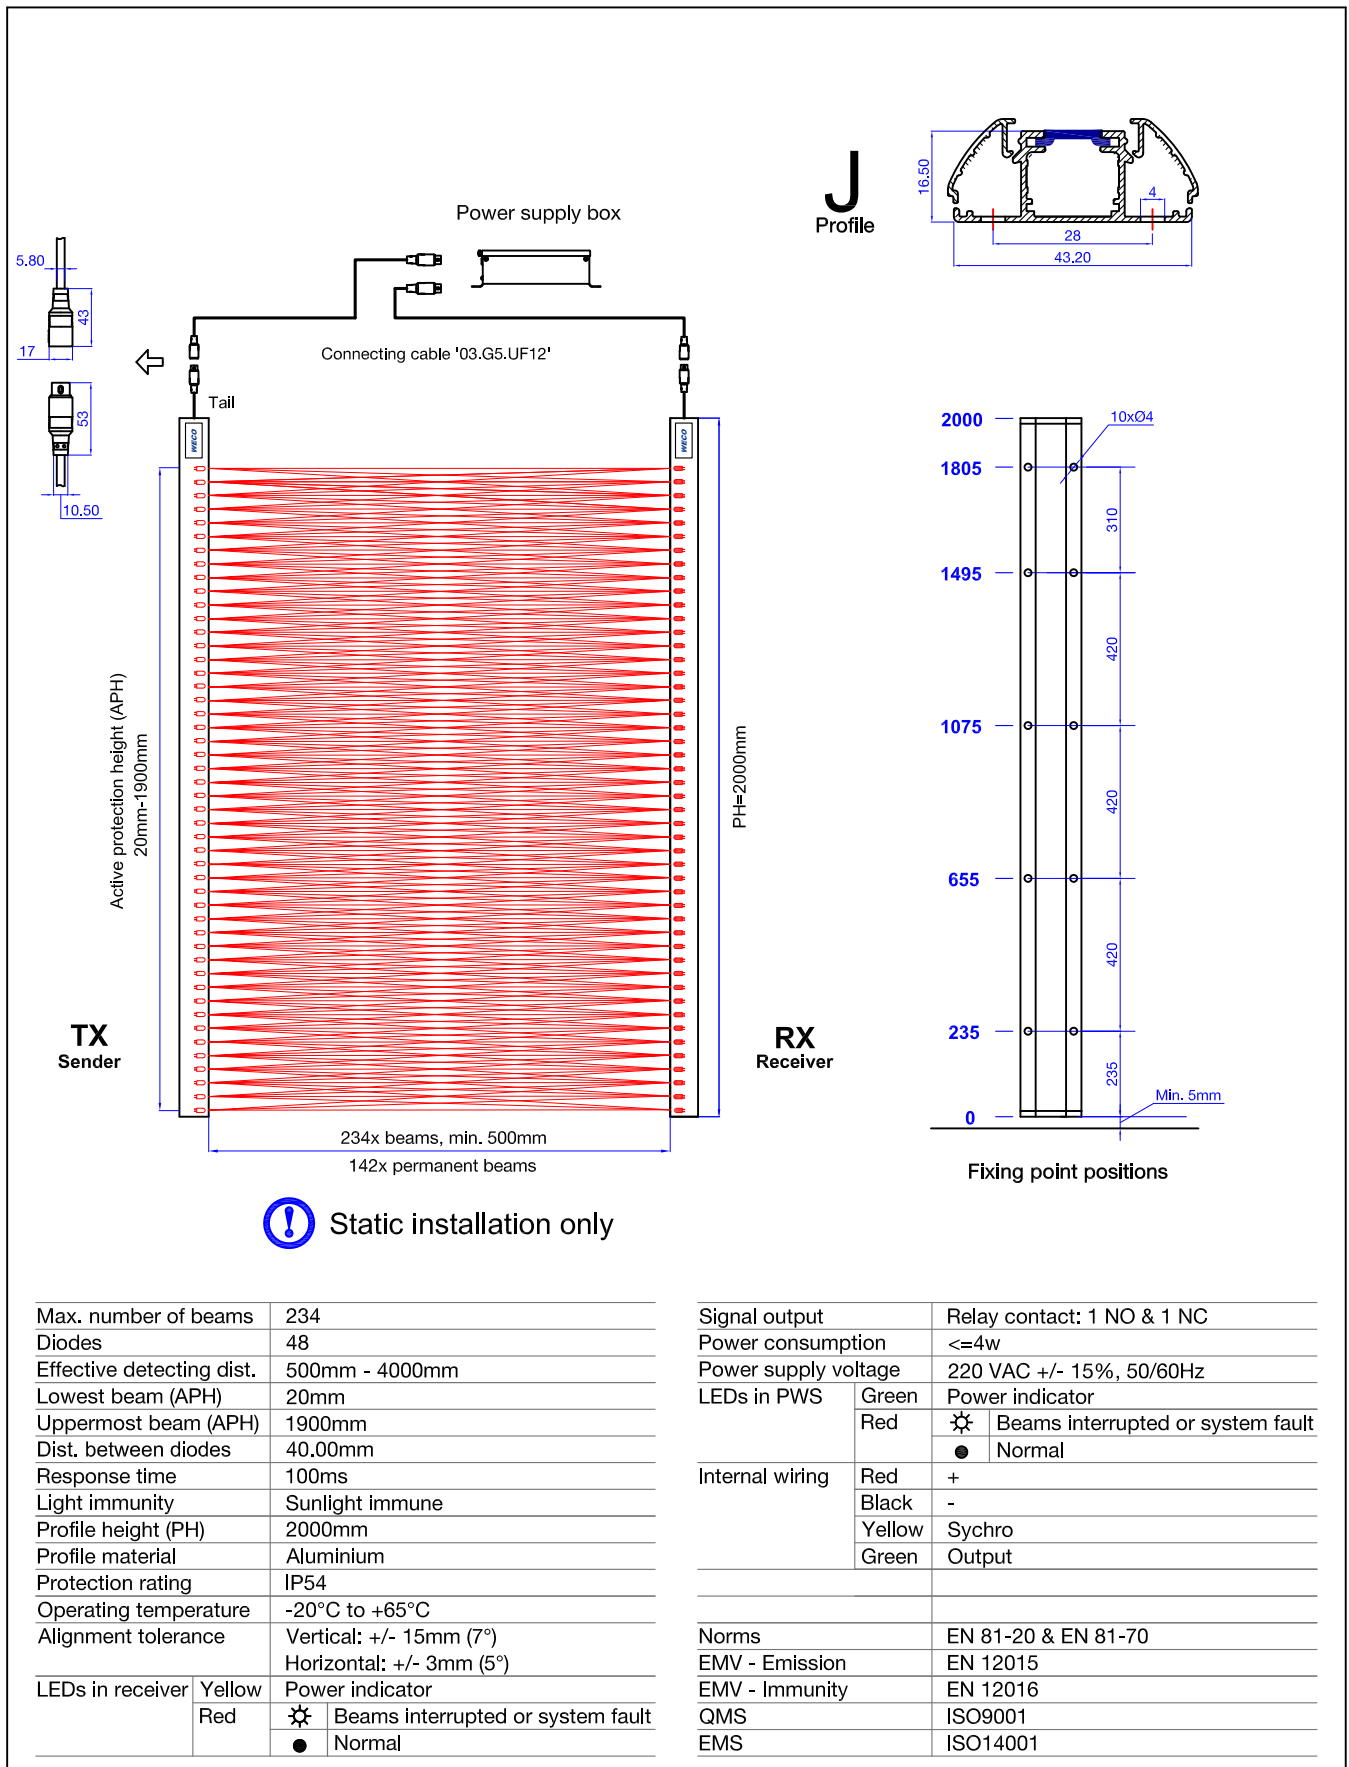

DATA SHEET
DOOR DETECTOR 03.G5.J234.FED.230

Doc. Nr.	03.G5.J234.FED.230	Date	02.NOV.2016
Control	E317490F-DJ		