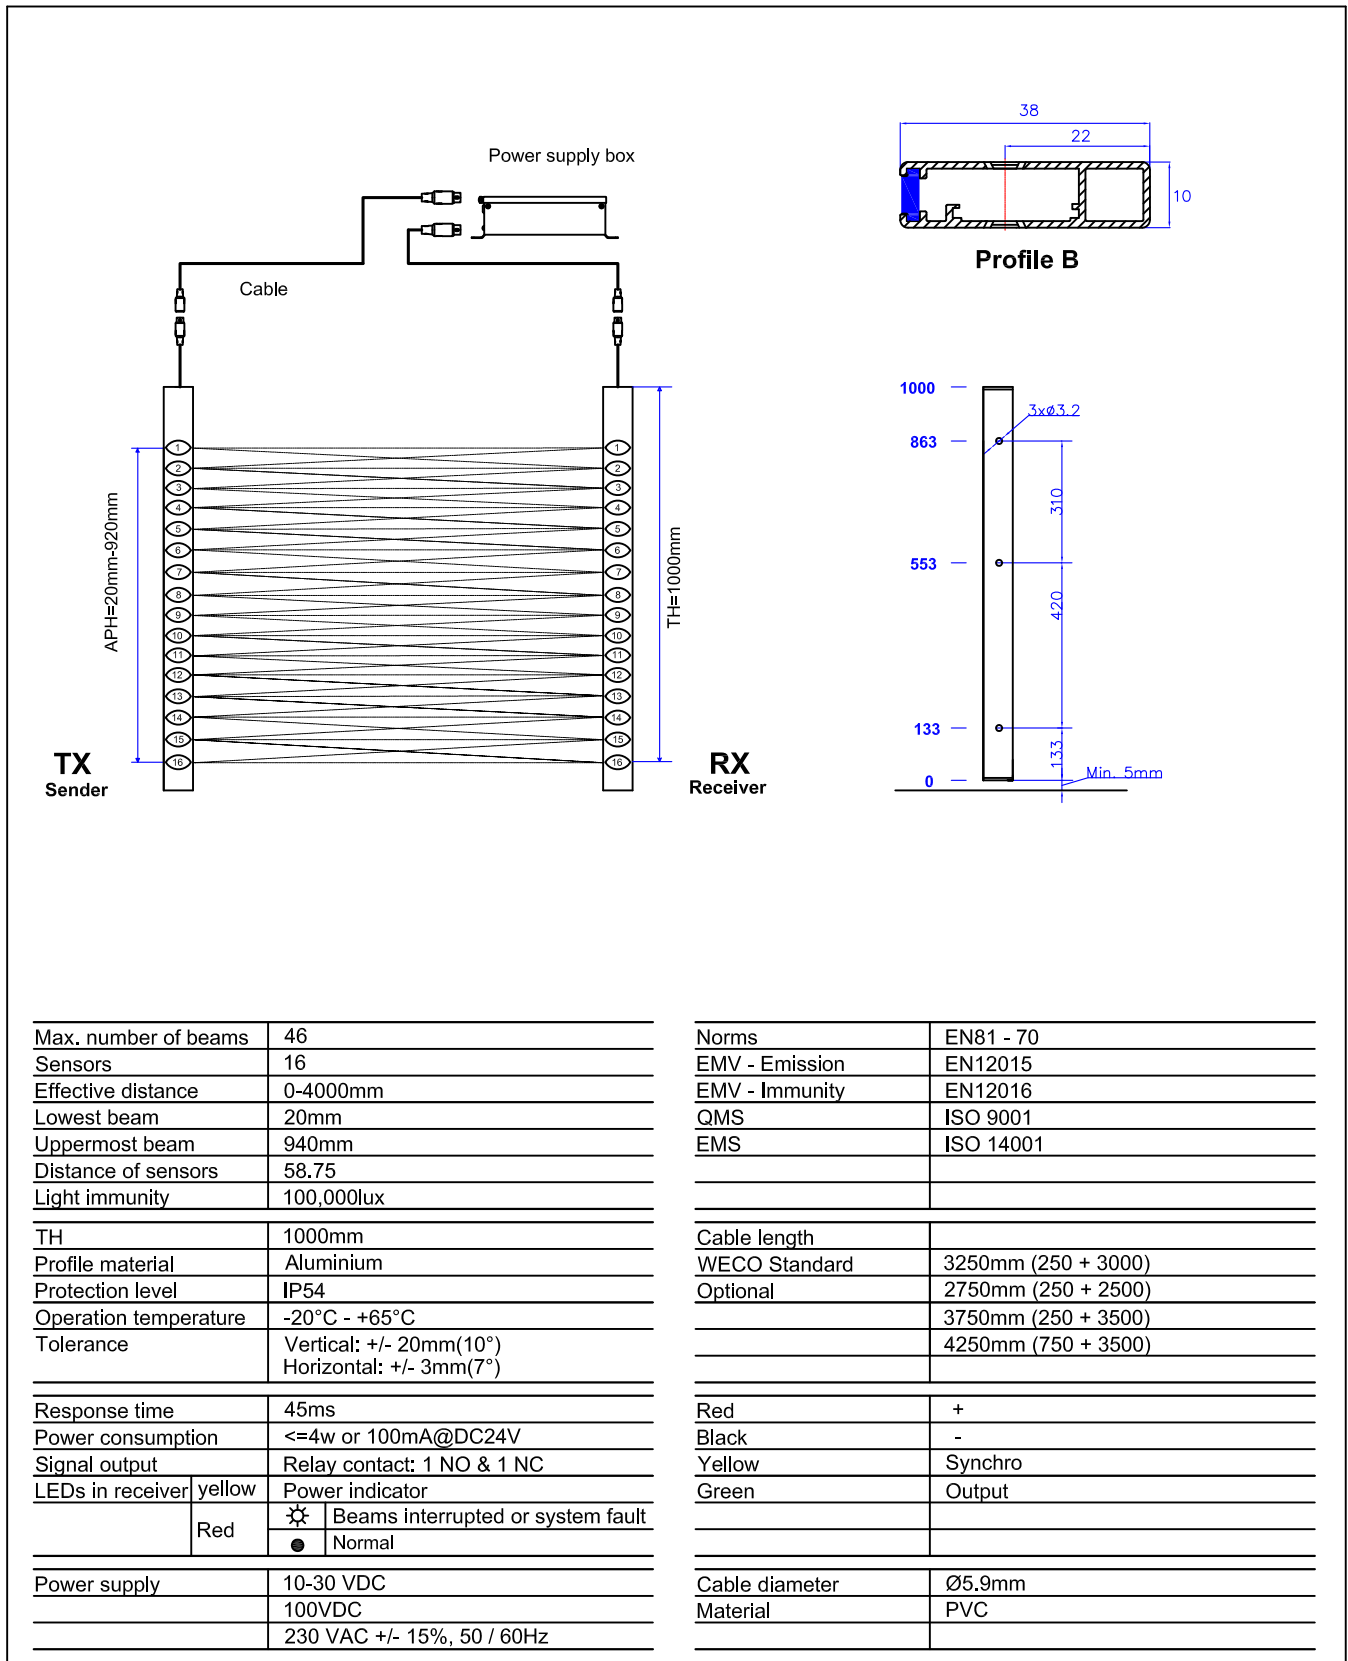

## DATA SHEET DOOR DETECTOR 03.G5.B46.1000

Doc. Nr.	03.G5.B46.1000
Date	11.June.2015
Control	33480