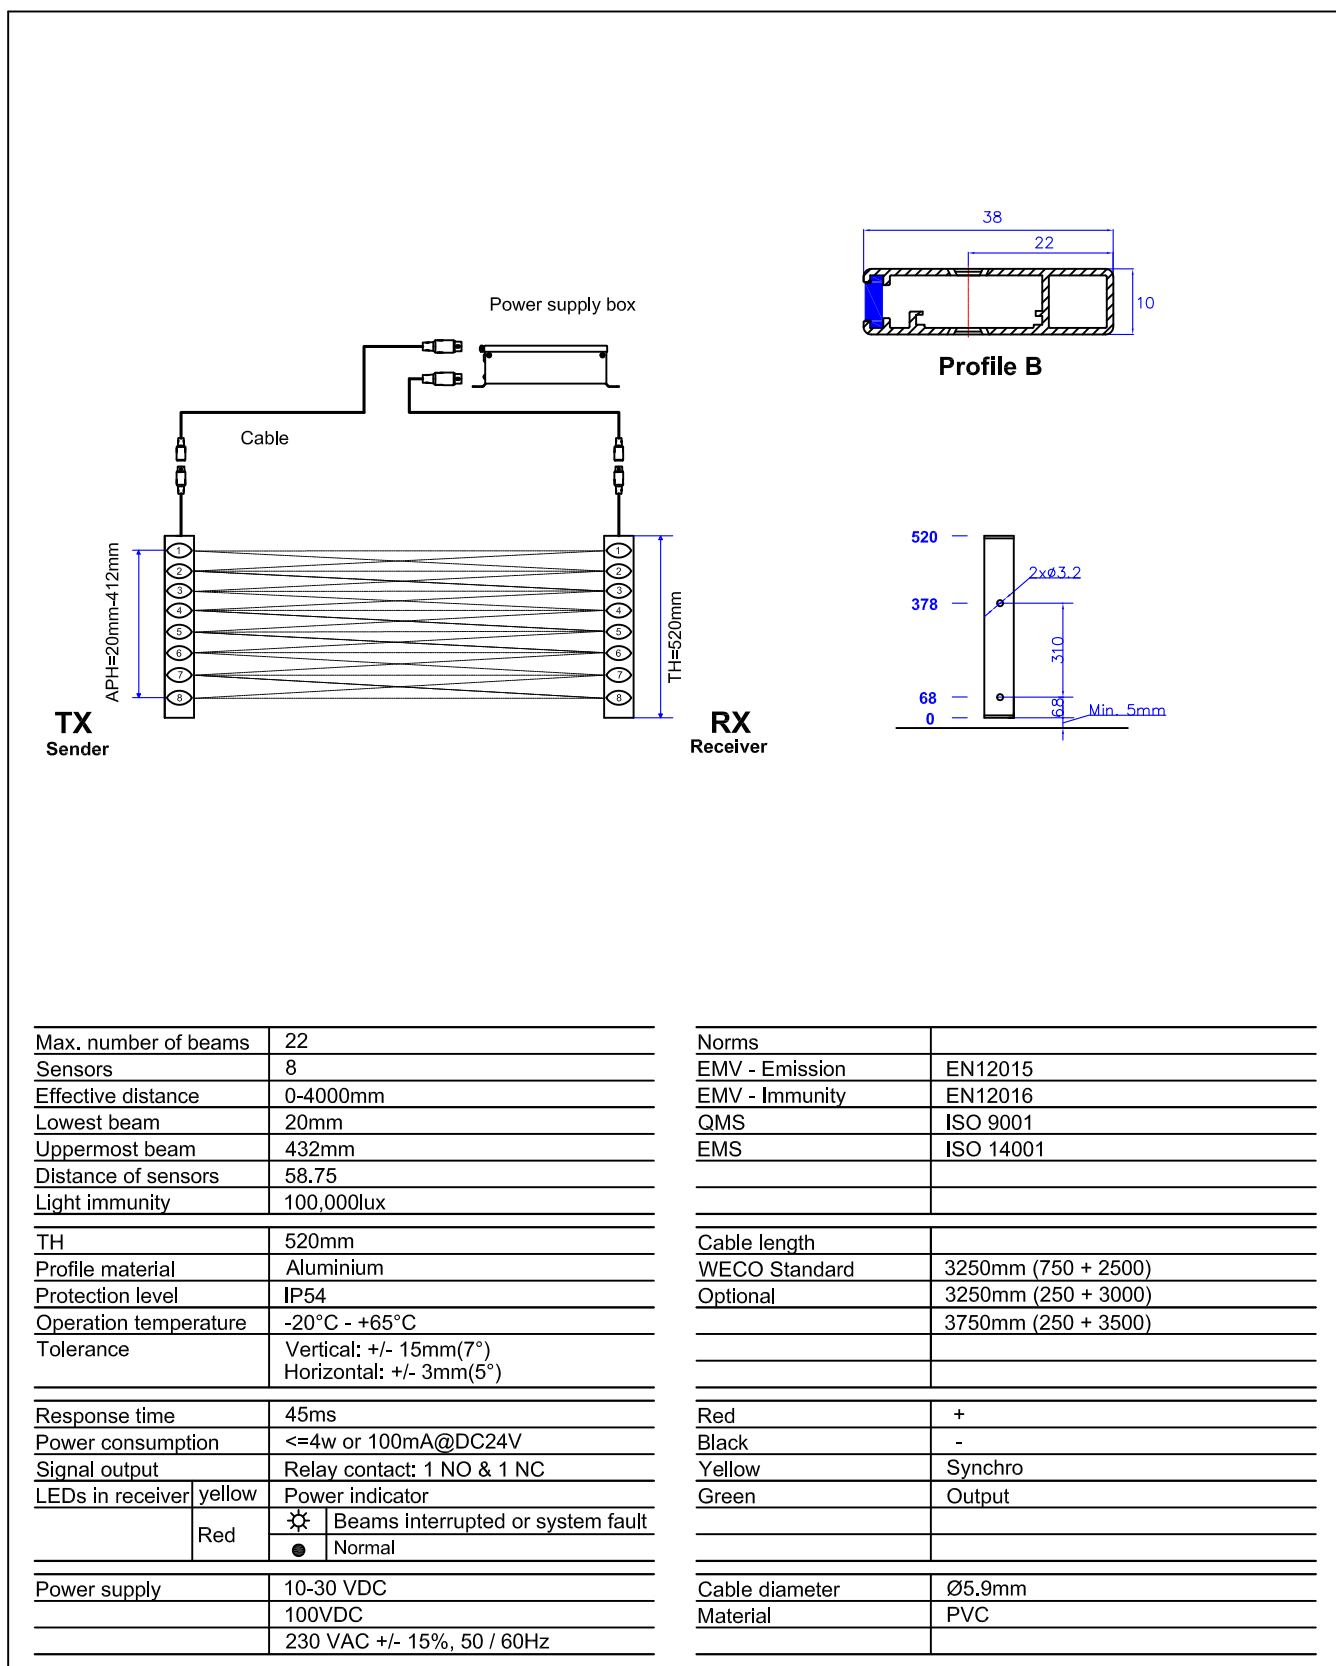

DATA SHEET DOOR DETECTOR 03.G5.B22.520

| | |
|----------|---------------|
| Doc. Nr. | 03.G5.B22.520 |
| Date | 23 DEC 2016 |
| Control | 33570 |