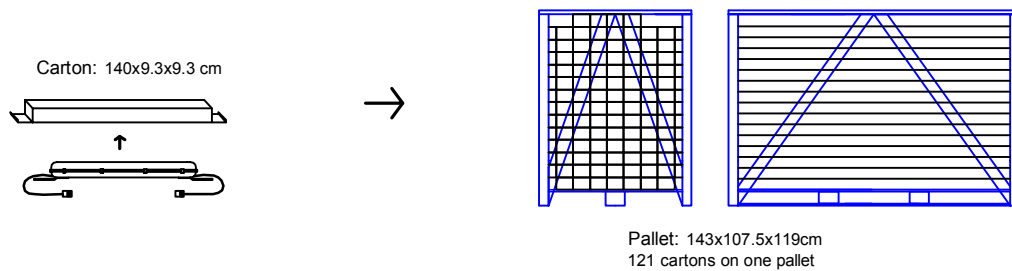

DATA SHEET SHAFT LIGHT 05.SL1.T8.FH65

Dimensions

	L(mm)	L1(mm)	W(mm)	H(mm)	Flux(lm)
T8, 36W, IP65	1267	1427	80	85	3200

Cabel

	Code	Length (m)	Cable type
 End Cable	05.SL1.FH.END.8M	8	H07VVH2-F 2x1.0mm²
	05.SL1.FH.END.10M	10	

Packaging

Connecting