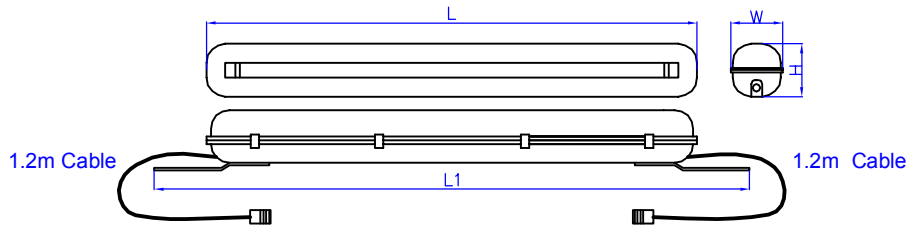

DATA SHEET SHAFT LIGHT 05.SL1.T8.FH65

Dimensions

	L(mm)	L1(mm)	W(mm)	H(mm)	Flux(lm)
T8, 36W, IP65	1267	1427	80	85	3200

Cabel

	Code	Length (m)	Cable type
 End Cable	05.SL1.FH.END.8M	8	H07VVH2-F 2x1.0mm ²
	05.SL1.FH.END.10M	10	

Packaging

Connecting