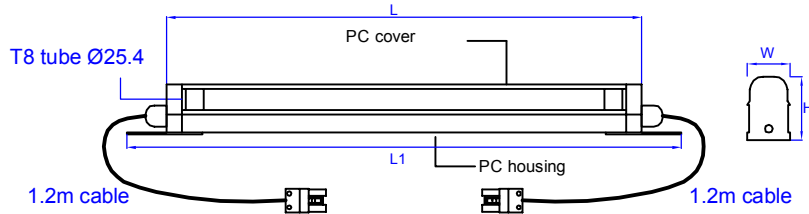

### DATA SHEET SHAFT LIGHT 05.SL1.T8.TP12

#### Dimensions

	L(mm)	L1(mm)	W(mm)	H(mm)	Flux(lm)
T8-1200, 36W	1230	1398	31	67	3200

#### Cable

	Code	Length (m)	Cable type
 End cable	05.SL1.END.8M	8	H07VVH2-F 2x1.0mm <sup>2</sup>
	05.SL1.END.10M	10	